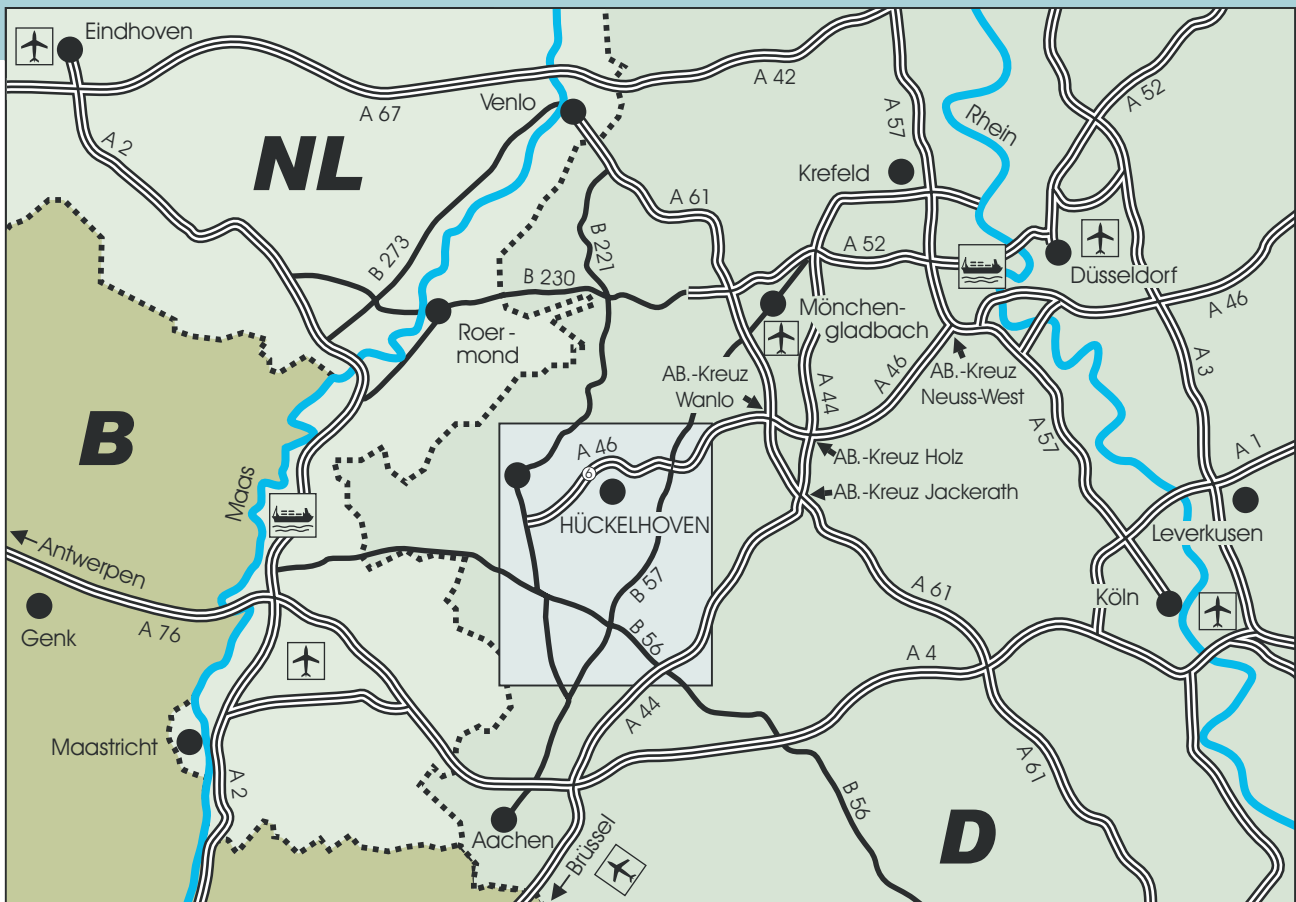

Ihr Weg ins **GSZH**

Gründer- und Service-Zentrum Hückelhoven

Überregionale Anbindung

Aus Richtung Aachen kommend

- A44 in Richtung Düsseldorf
- Ab Autobahnkreuz Jackerath auf die A61 in Richtung Mönchengladbach/Heinsberg
- Ab Autobahnkreuz Wanlo auf die A46 in Richtung Heinsberg
- Autobahnausfahrt 6 Hückelhoven West

Aus Richtung

Duisburg/Düsseldorf/Köln kommend

- A57 bis Autobahnkreuz Neuss-West
- Ab Autobahnkreuz Neuss-West auf die A46 in Richtung Aachen
- Ab Autobahnkreuz Holz in Richtung Heinsberg
- Autobahnausfahrt 6 Hückelhoven West

Gründer- und Service-Zentrum Hückelhoven

Regionale Anbindung

Anfahrt GSZH

- verlassen Sie die Autobahn an der Ausfahrt 6 Hückelhoven West
- biegen Sie ab in Richtung Hückelhoven, durch den Ortsteil Millich
- erste Ampel hinter dem Ortsende Millich biegen Sie bitte rechts ab, der Beschilderung GSZH folgend, in die Rheinstraße
- erste Straße links ist Zufahrt zum GSZH