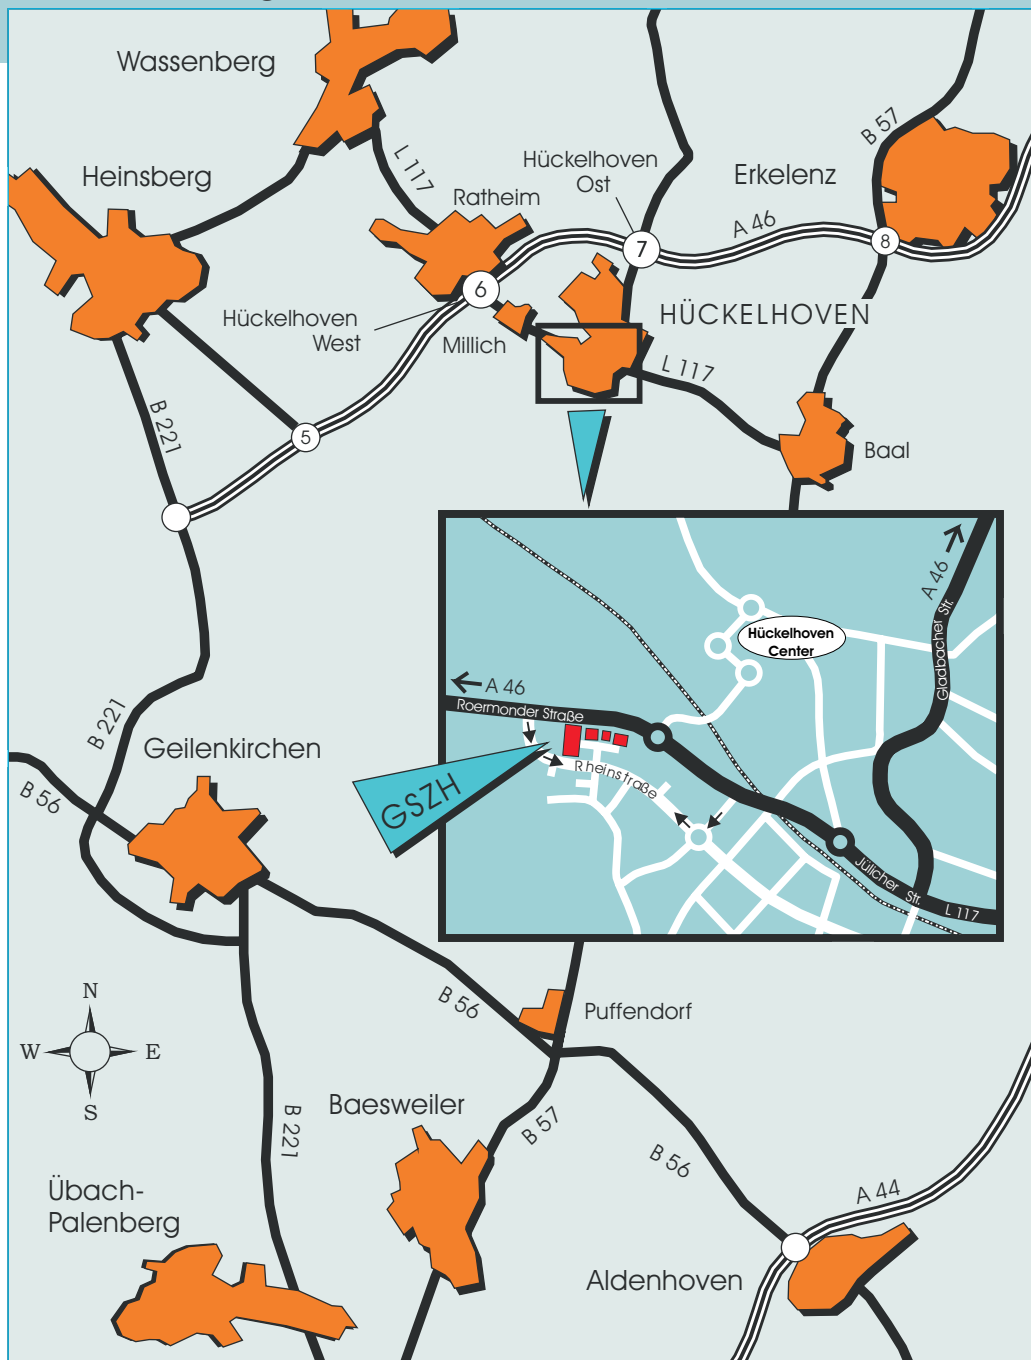

Ihr Weg ins **GSZH**

Gründer- und Service-Zentrum Hückelhoven

Überregionale Anbindung

Aus Richtung Aachen kommend

- A44 in Richtung Düsseldorf
- Ab Autobahnkreuz Jackerath auf die A61 in Richtung Mönchengladbach/Heinsberg
- Ab Autobahnkreuz Wanlo auf die A46 in Richtung Heinsberg
- Autobahnausfahrt 6 Hückelhoven West

Aus Richtung

Duisburg/Düsseldorf/Köln kommend

- A57 bis Autobahnkreuz Neuss-West
- Ab Autobahnkreuz Neuss-West auf die A46 in Richtung Aachen
- Ab Autobahnkreuz Holz in Richtung Heinsberg
- Autobahnausfahrt 6 Hückelhoven West

Gründer- und Service-Zentrum Hückelhoven

Regionale Anbindung

Anfahrt GSZH

- verlassen Sie die Autobahn an der Ausfahrt 6 Hückelhoven West
- biegen Sie ab in Richtung Hückelhoven, durch den Ortsteil Millich
- erste Ampel hinter dem Ortsende Millich biegen Sie bitte rechts ab, der Beschilderung GSZH folgend, in die Rheinstraße
- erste Straße links ist Zufahrt zum GSZH